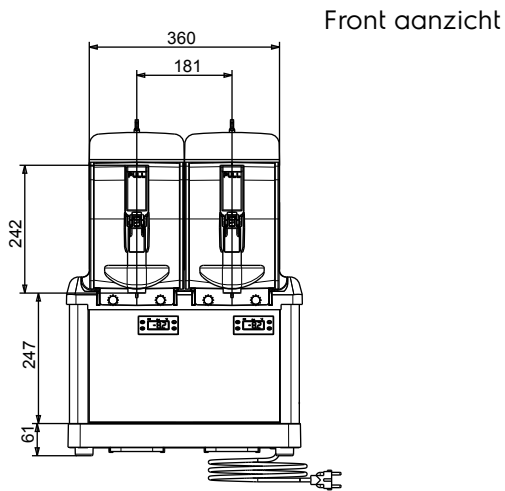

Electrolux
PROFESSIONAL

Granita en ijsroom
Granita en ijsroom dispenser, 2 geïsoleerde
5 liter containers, led verlichting

Elektra

Voltage	
560100 (SP2NewL)	220-240 V/1 ph/50 Hz
Elektrisch max. vermogen	0.775 kW
Stekker type	CE-SCHUKO

Algemene gegevens

Externe afmetingen, lengte	447 mm
Externe afmetingen, breedte	442 mm
Externe afmetingen, hoogte	613 mm
Gewicht, netto	48 kg

Overige gegevens

GWP index	3

Duurzaamheid

Amperage	4.2 Amps
Koelmiddel	R290

Granita en ijsroom
Granita en ijsroom dispenser, 2 geïsoleerde 5 liter containers, led
verlichting
Het bedrijf behoudt het recht de producten te modificeren zonder voorafgaande melding.