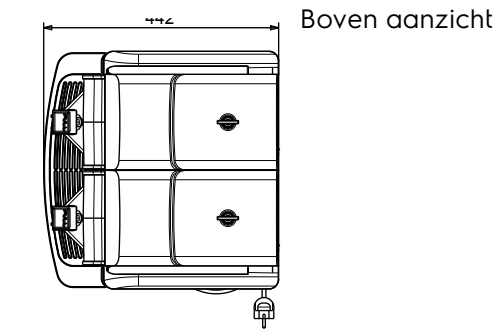

Electrolux
PROFESSIONAL

Granita en ijsroom
Granita en ijsroom dispenser, 2 geïsoleerde
5 liter containers, led verlichting

Elektra

Voltage	
560100 (SP2NewL)	220-240 V/1 ph/50 Hz
Elektrisch max. vermogen	0.775 kW
Stekker type	CE-SCHUKO

Algemene gegevens

Externe afmetingen, lengte	447 mm
Externe afmetingen, breedte	442 mm
Externe afmetingen, hoogte	613 mm
Gewicht, netto	48 kg

Overige gegevens

GWP index	3

Duurzaamheid

Amperage	4.2 Amps
Koelmiddel	R290

Granita en ijsroom
Granita en ijsroom dispenser, 2 geïsoleerde 5 liter containers, led
verlichting
Het bedrijf behoudt het recht de producten te modificeren zonder voorafgaande melding.